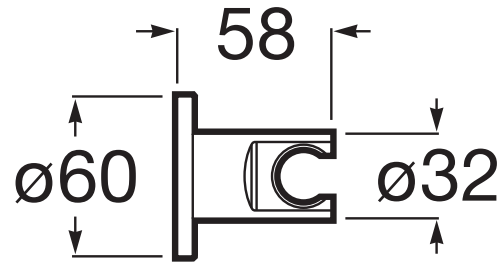

WALL

Round - Soporte fijo para ducha de mano

PVPR (IVA INCLUIDO)

60,62 €

DIBUJOS TÉCNICOS

CARACTERÍSTICAS

Soporte fijo para ducha de mano.

Peso neto (kg): 0,25

COMPATIBLE

Grifería termostática exterior para baño-ducha con desviador-regulador de caudal

5A1E18..0

Grifería termostática exterior para ducha

5A2E18..0

Wall

Formas estilizadas y vanguardistas complementan el espacio de baño con un toque de distinción y estilo. Esta colección es la respuesta de diseño para interiores urbanos y cosmopolitas a través de trazos esbeltos y depurados.